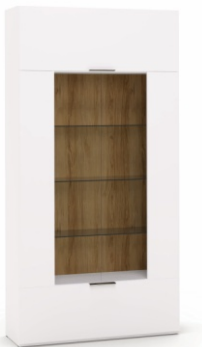

Композиция 13
Размер (мм) 2240x3948x2326

Композиция 14
Размер (мм) 2240x5000x2326

Композиция 21
Размер (мм) 2197x3258x2326

Секция для ТВ
Размер (мм)
400x1772x2326

Секция для ТВ
Размер (мм)
400x2252x2326

Секция для кровати
и дивана-кровати
1600/1800 мм
Размер (мм)
400x2370/2770x2326

Секция
открытая
Размер (мм)
400x1186x2326

Секция 2-дверная
стекло
Размер (мм)
400x1186x2326

Секция 2-дверная
стекло
Размер (мм)
400x1186x2326

Шкаф-витрина,
правая/левая
Размер (мм)
400x594x2134

Шкаф-витрина,
правая/левая
Размер (мм)
400x594x2326